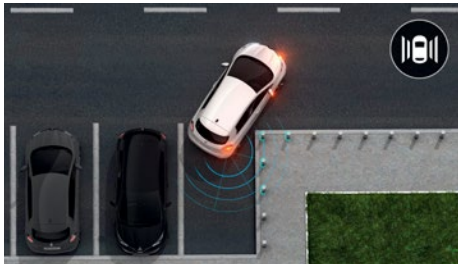

Veiligheid

BESCHRIJVING	REFERENTIE	MONTAGETIJD (U)	PRIJS (€)
RIJHULPSYSTEMEN			
Parkeersensoren achter	8201723598	2,3	488,50
Parkeersensoren voor	8201726615	1,4	351,50
ANTI-INBRAAK EN BEWAKING			
Alarm	8201725224	1,2	389,95
Beveiliging op afstand - OBD hack protection	7711782488	-	109,95
Dashcam Nextbase 312GW	7711785404	-	199,95
Dashcam Nextbase 380GW	7711943102	0,2	374,95
VEILIGHEID			
Veiligheidspakket (vest, gevarendriehoek, EHBO-kit)	7711780759	-	20,50
Brandblushouder	8201257055	0,3	69,95
Brandblusapparaat - 1kg	7711419386	-	24,95
Brandblusapparaat - 2kg	7711419388	-	42,50
KINDERZITJES			
Kinderzitje - BABY-SAFE 2 I-SIZE - tot 15 maanden	7711940742	-	323,50
Kinderzitje - BABY-SAFE FIX BASE I-SIZE	7711940741	-	303,50
Kinderzitje - DUALFIX I-SIZE - tot 4 jaar	7711940743	-	769,95
Kinderzitje - KIDFIX XP - 4 tot 12 jaar	7711940745	-	414,95
Kinderzitje - TRIFIX I-SIZE - 15 maanden tot 4 jaar	7711940744	-	465,50
SNEEUWKETTINGEN			
Premium Grip sneeuwkettingen	7711780252	-	364,00
Standaard sneeuwkettingen - 7 mm	7711785893	-	111,95
Standaard sneeuwkettingen - 9 mm	7711578469	-	86,00

Opgegeven prijzen zijn inclusief BTW en montage indien er een montagetijd vermeld staat. Montagekosten zijn berekend op basis van een gemiddeld uurtarief van € 90 per uur. Raadpleeg je Renault dealer voor de meest actuele prijzen.