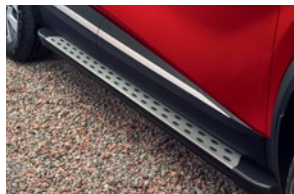

Opgegeven prijzen zijn inclusief BTW en montage indien er een montagetijd vermeld staat. Montagekosten zijn berekend op basis van een gemiddeld uurtarief van € 90 per uur. Raadpleeg je Renault dealer voor de meest actuele prijzen.