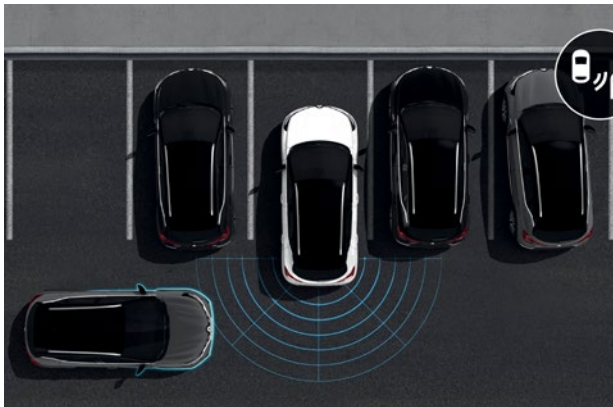

Opgegeven prijzen zijn inclusief BTW en montage indien er een montagetijd vermeld staat. Montagekosten zijn berekend op basis van een gemiddeld uurtarief van € 90 per uur. Raadpleeg je Renault dealer voor de meest actuele prijzen.